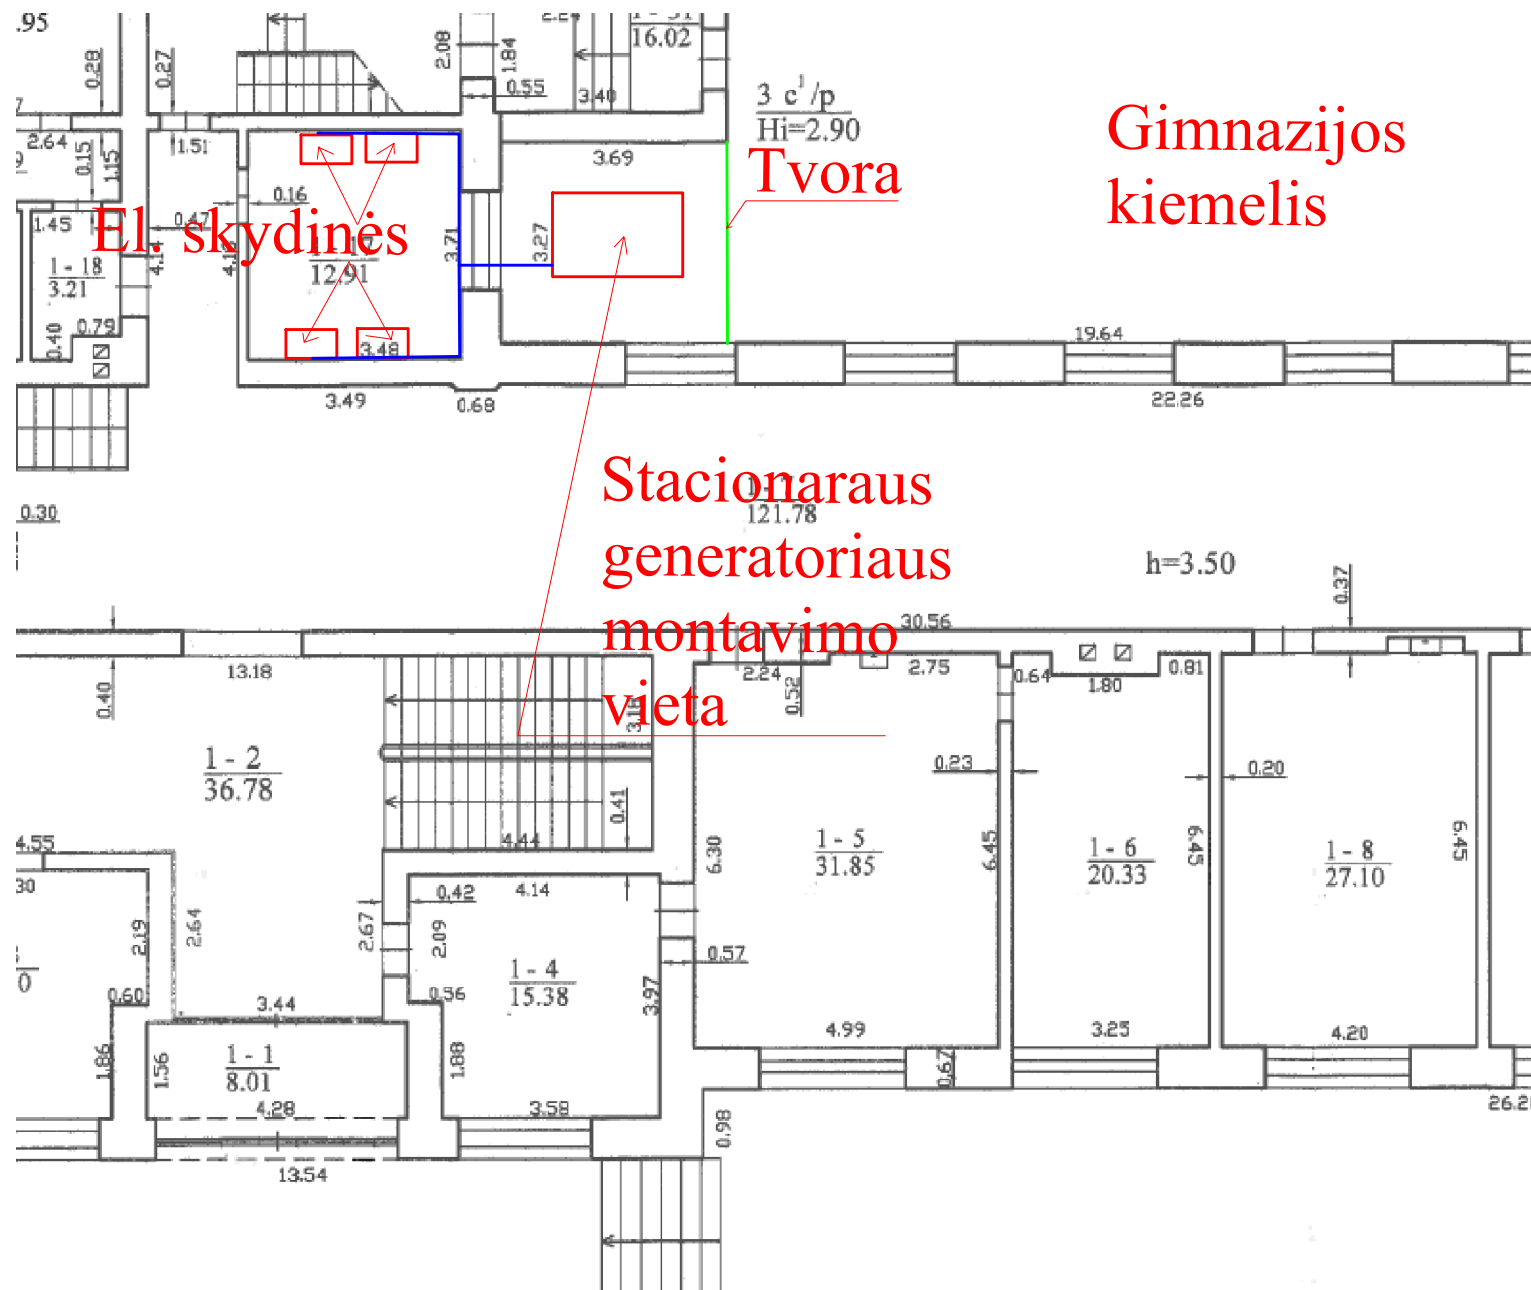

Skuodo Pranciškaus Žadekio gimnazijos teritorijos planas

Gimnazijos
kiemelis

Stacionaraus
generatoriaus
montavimo
vieta

Atestato Nr.	STACIONARAUS GENERATORIAUS ĮRENGIMO SCHEMA SU PLANAIS				Objektas: STACIONARAUS GENERATORIAUS ĮRENGIMO SCHEMA
008474	PV	A.Vainoras	Parengė	Parašas	Adreasas: VYTAUTO G. 14, SKUODO M.
					SKUODO PRANCIŠKAUS ŽADEIKIO GIMNAZIJA
					LAI DA
					0
					LAPAS
					LAPŲ
					1 1
Užsakovas: Skuodo rajono savivaldybė					