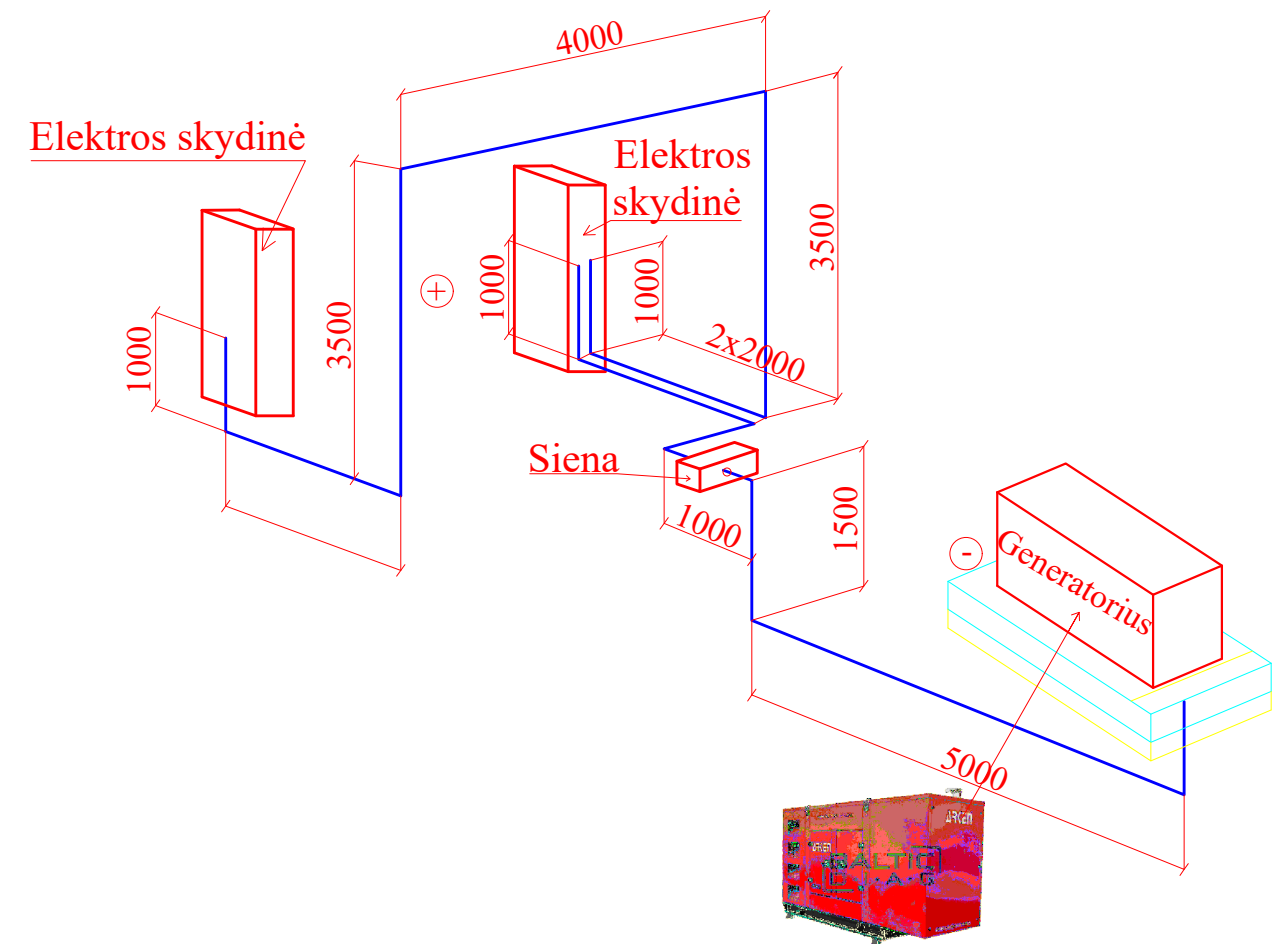

Skuodo Pranciškaus Žadekio gimnazijos teritorijos planas

Gimnazijos
kiemelis

Stacionaraus
generatoriaus
montavimo
vieta

Atestato Nr.	STACIONARAUS GENERATORIAUS ĮRENGIMO SCHEMA SU PLANAIS				Objektas: STACIONARAUS GENERATORIAUS ĮRENGIMO SCHEMA
008474	PV	A.Vainoras	Parengė	Parašas	Adreasas: VYTAUTO G. 14, SKUODO M.
					SKUODO PRANCIŠKAUS ŽADEIKIO GIMNAZIJA
					LAI DA
					0
					LAPAS
					LAPŲ
					1 1
Užsakovas: Skuodo rajono savivaldybė					